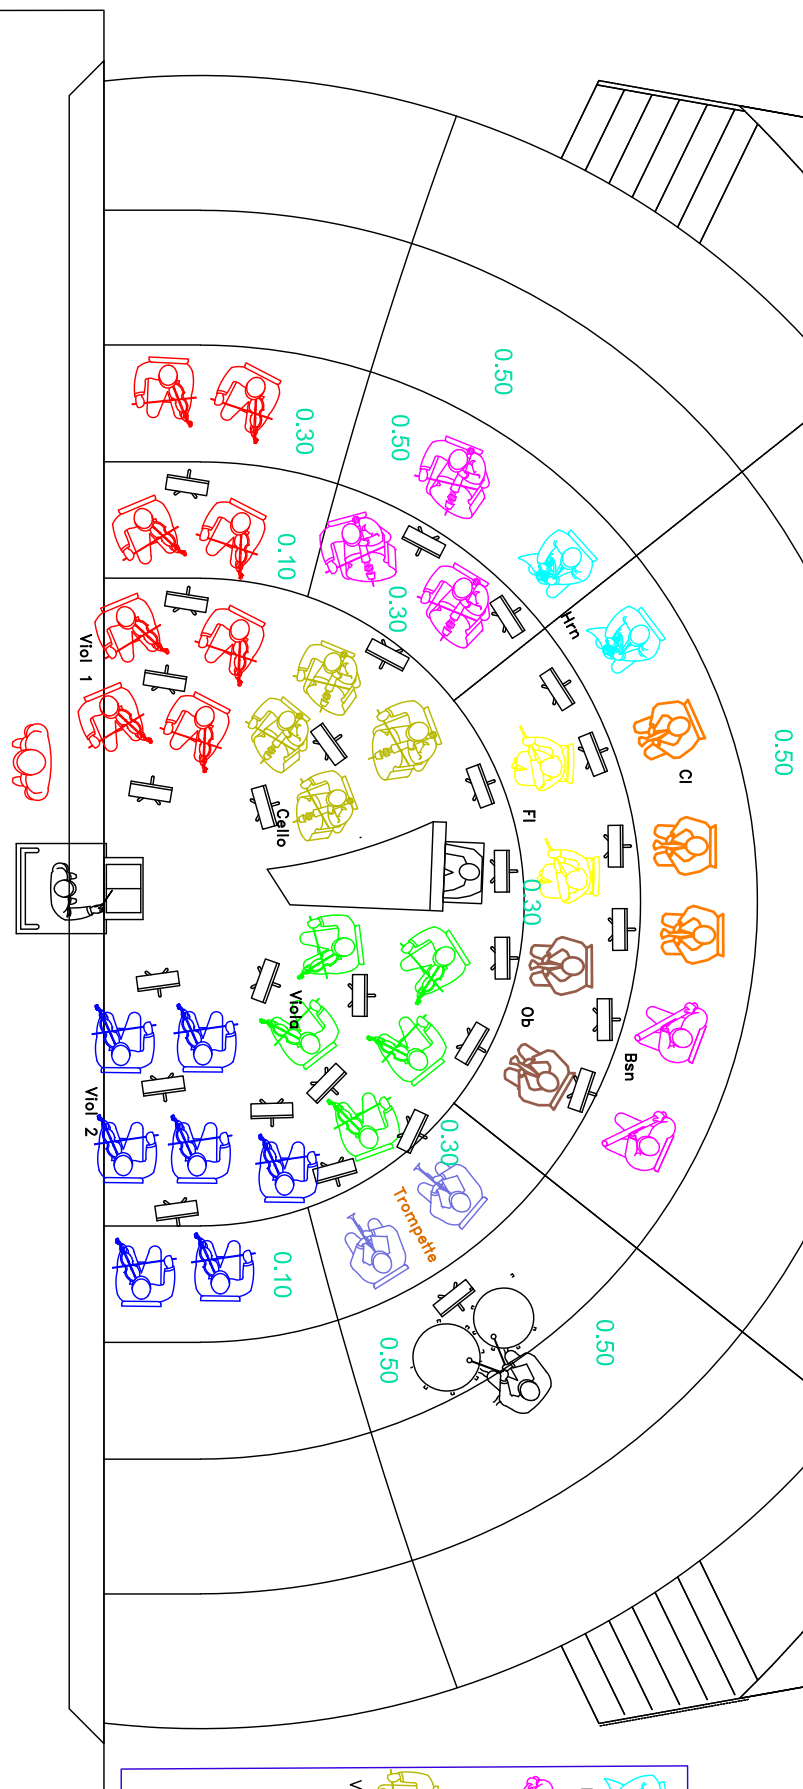

MOZART A PRAGUE (N54)

Février 2022 Auditorium

	Hrn		Tromp
	Cl		Tromp
	Bsn		Fl
	Hrn		Cl
	Ob		Fl
	Fl		Cl
	Bsn1		Ob
	Ob		Cl
	Fl		Ob
	Kia		Ob
	Vc (4)		Ob
	altos (5)		Ob
	Bass (3)		Ob
	Vln1 (8)		Ob
	Vln2 (7)		Ob
	30 Pupitres		Ob
	36 chaises + 3		Ob
	chaises hautes + 1		Ob
	chaise timbaler + 4		Ob
	chaises violoncelles		Ob