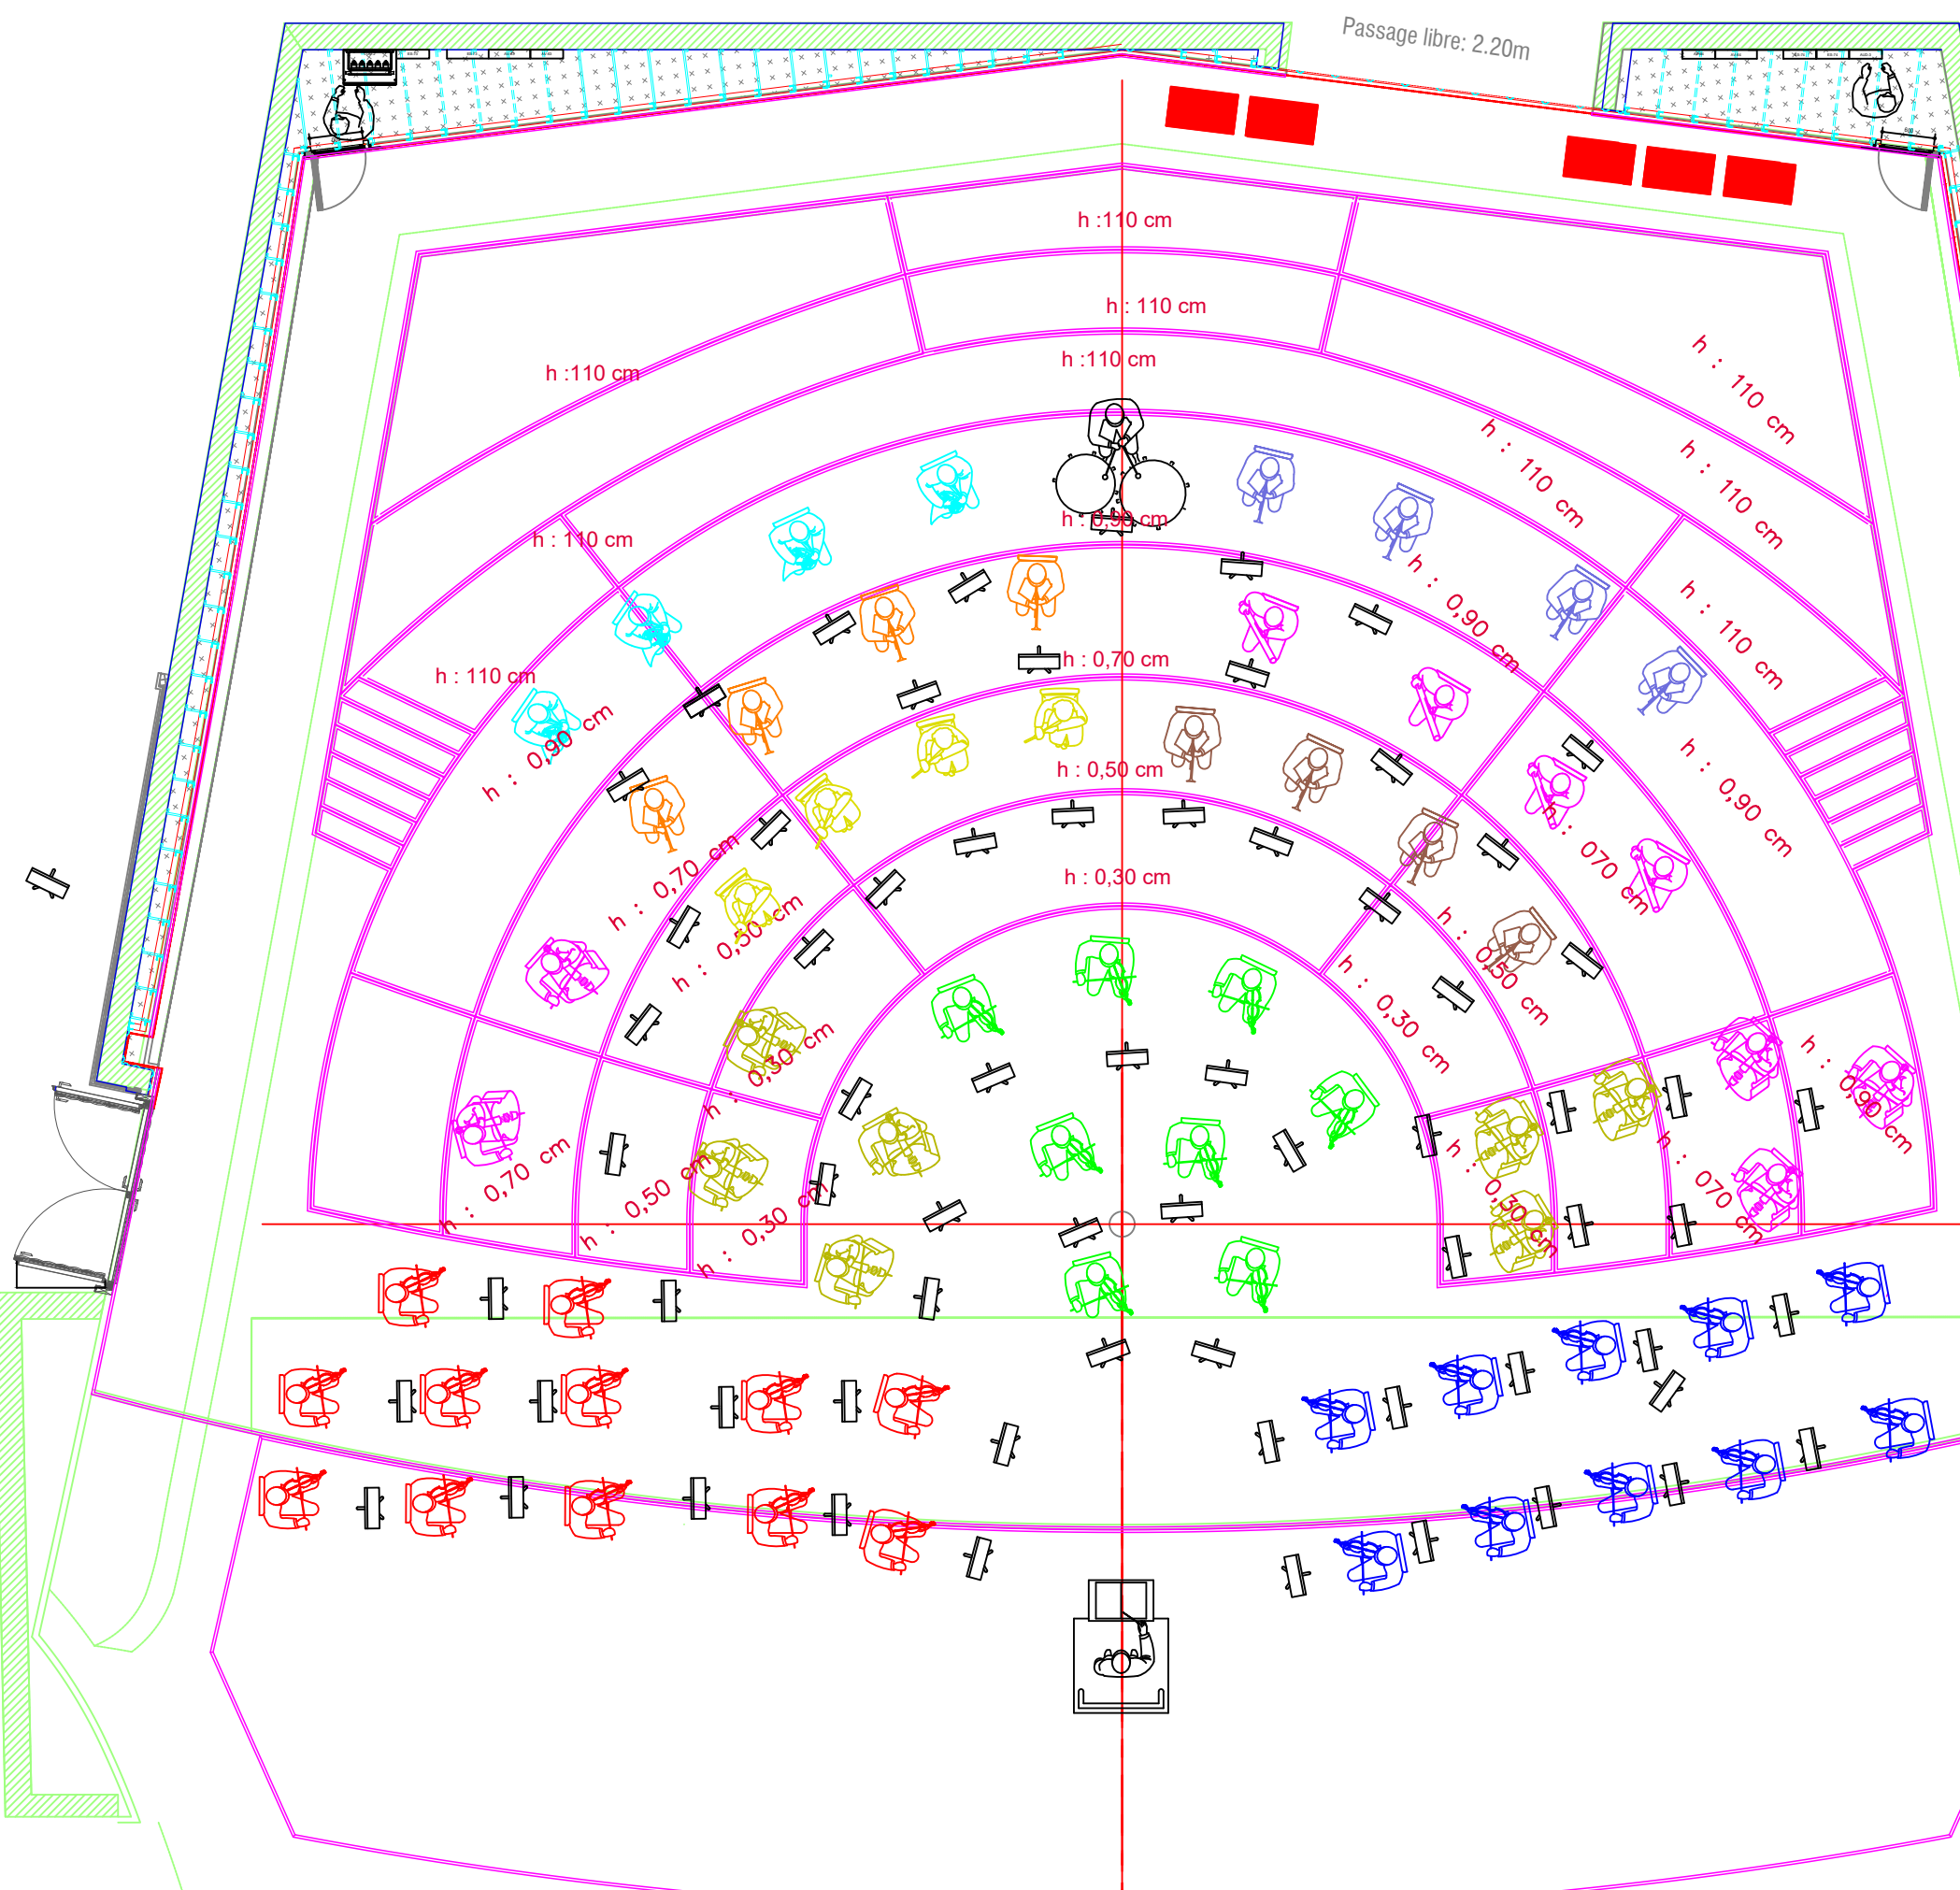

BEETHOVEN 9 DOUBLE ORCHESTRE  
 INSULA ORCHESTRA  
 Auditorium Seine Musicale  
 1er Mvt

Passage libre: 2.20m

-  Hrn(4)
-  Tromp(4)
-  Tromb(3)
-  Percu(3)
-  Fl (3 -1)
-  Ob (4)
-  cla (4)
-  Bsn1 (3\_1)
-  Vlc (7)
-  altos (8)
-  Bass (5)
-  Vln1-1(12)
-  Vln1-2(10)
-  67 Pupitres
-  62 chaises + 5 chaises hautes + 1 chaise timbalier

DISTANCIATION SANITAIRE  
 1m Cordes

DISTANCIATION SANITAIRE  
 1m50 Vents