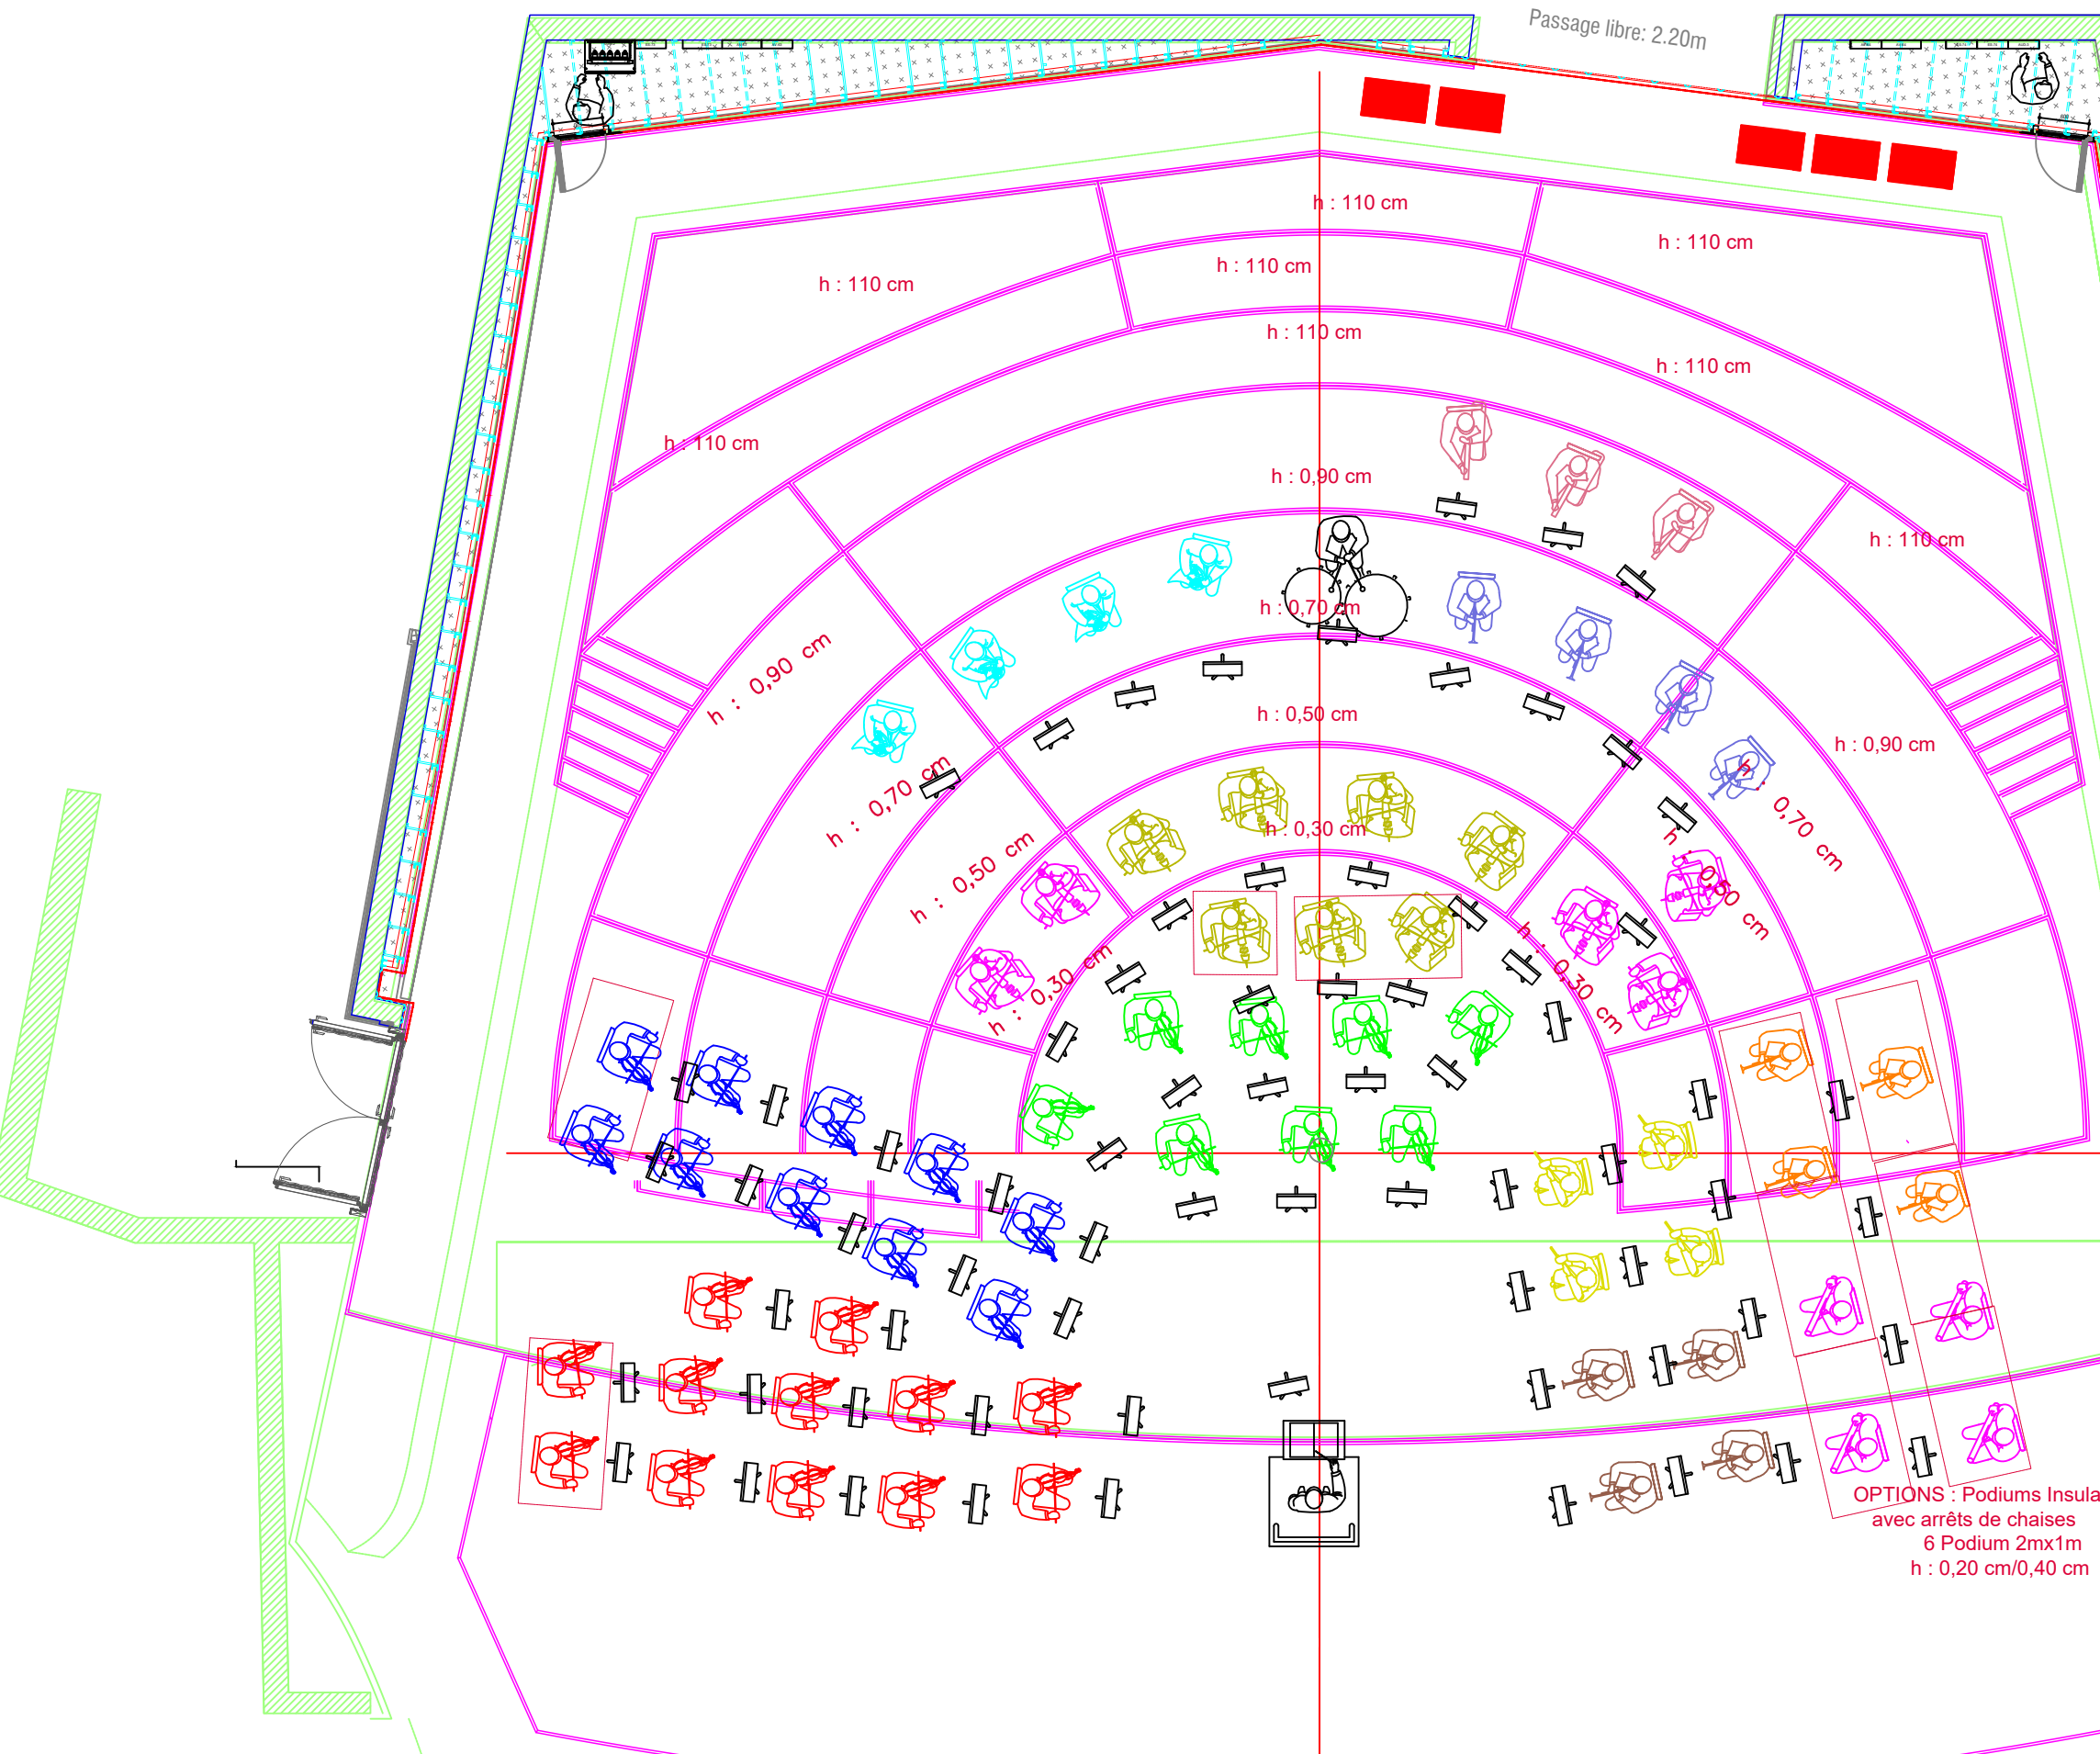

BEETHOVEN 9 DOUBLE ORCHESTRE  
 INSULA ORCHESTRA  
 Auditorium Seine Musicale  
 2ème Mvt

Passage libre: 2.20m

Hrn(4)  
 Tromp(4)  
 Tromb(3)  
 Percu(3)

Fl (3 -1)  
 Ob (4)  
 kla (4)  
 Bsn1 (3\_1)

Vln (7)  
 altos (8)  
 Bass (5)

Vln1-1(12)  
 Vln1-2(10)

70 Pupitres

70 chaises + 5 chaises hautes + 1 chaise timbalier

DISTANCIATION SANITAIRE  
1m Cordes

DISTANCIATION SANITAIRE  
1m50 Vents

OPTIONS : Podiums Insula  
 avec arrêts de chaises  
 6 Podium 2mx1m  
 h : 0,20 cm/0,40 cm