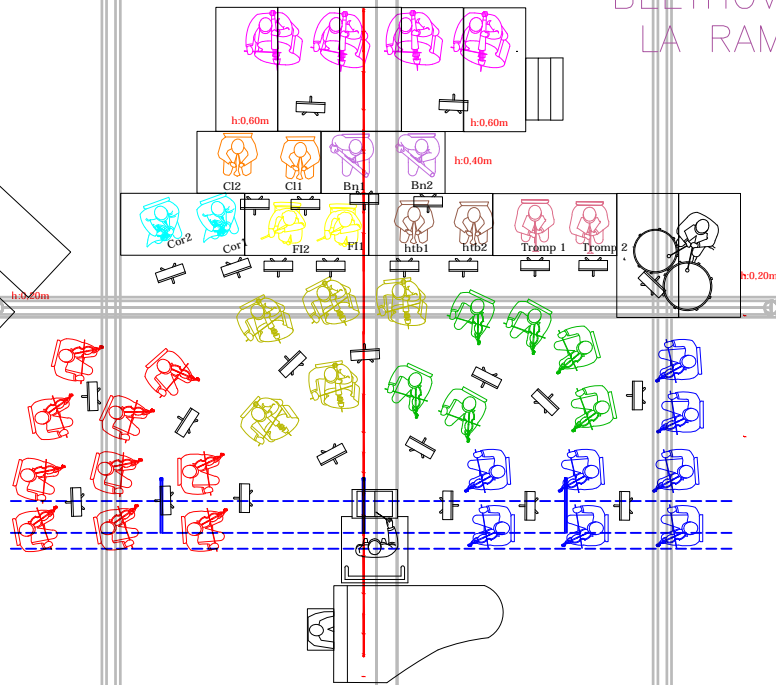

22.75

12.1534

BEETHOVEN / ANGELICH  
LA RAMPE ECHIROLLES

- Hrns (2) Tromps (2) Klars (2)
- Bsns (2) Obs (2) Fls (2)
- Vcl (5) alts (6) Bass (4)
- V1 (10) V2 (8)

Chaises : 41  
Pupitres : 30

Praticables : 15

Point zero nez de scene

9.50m