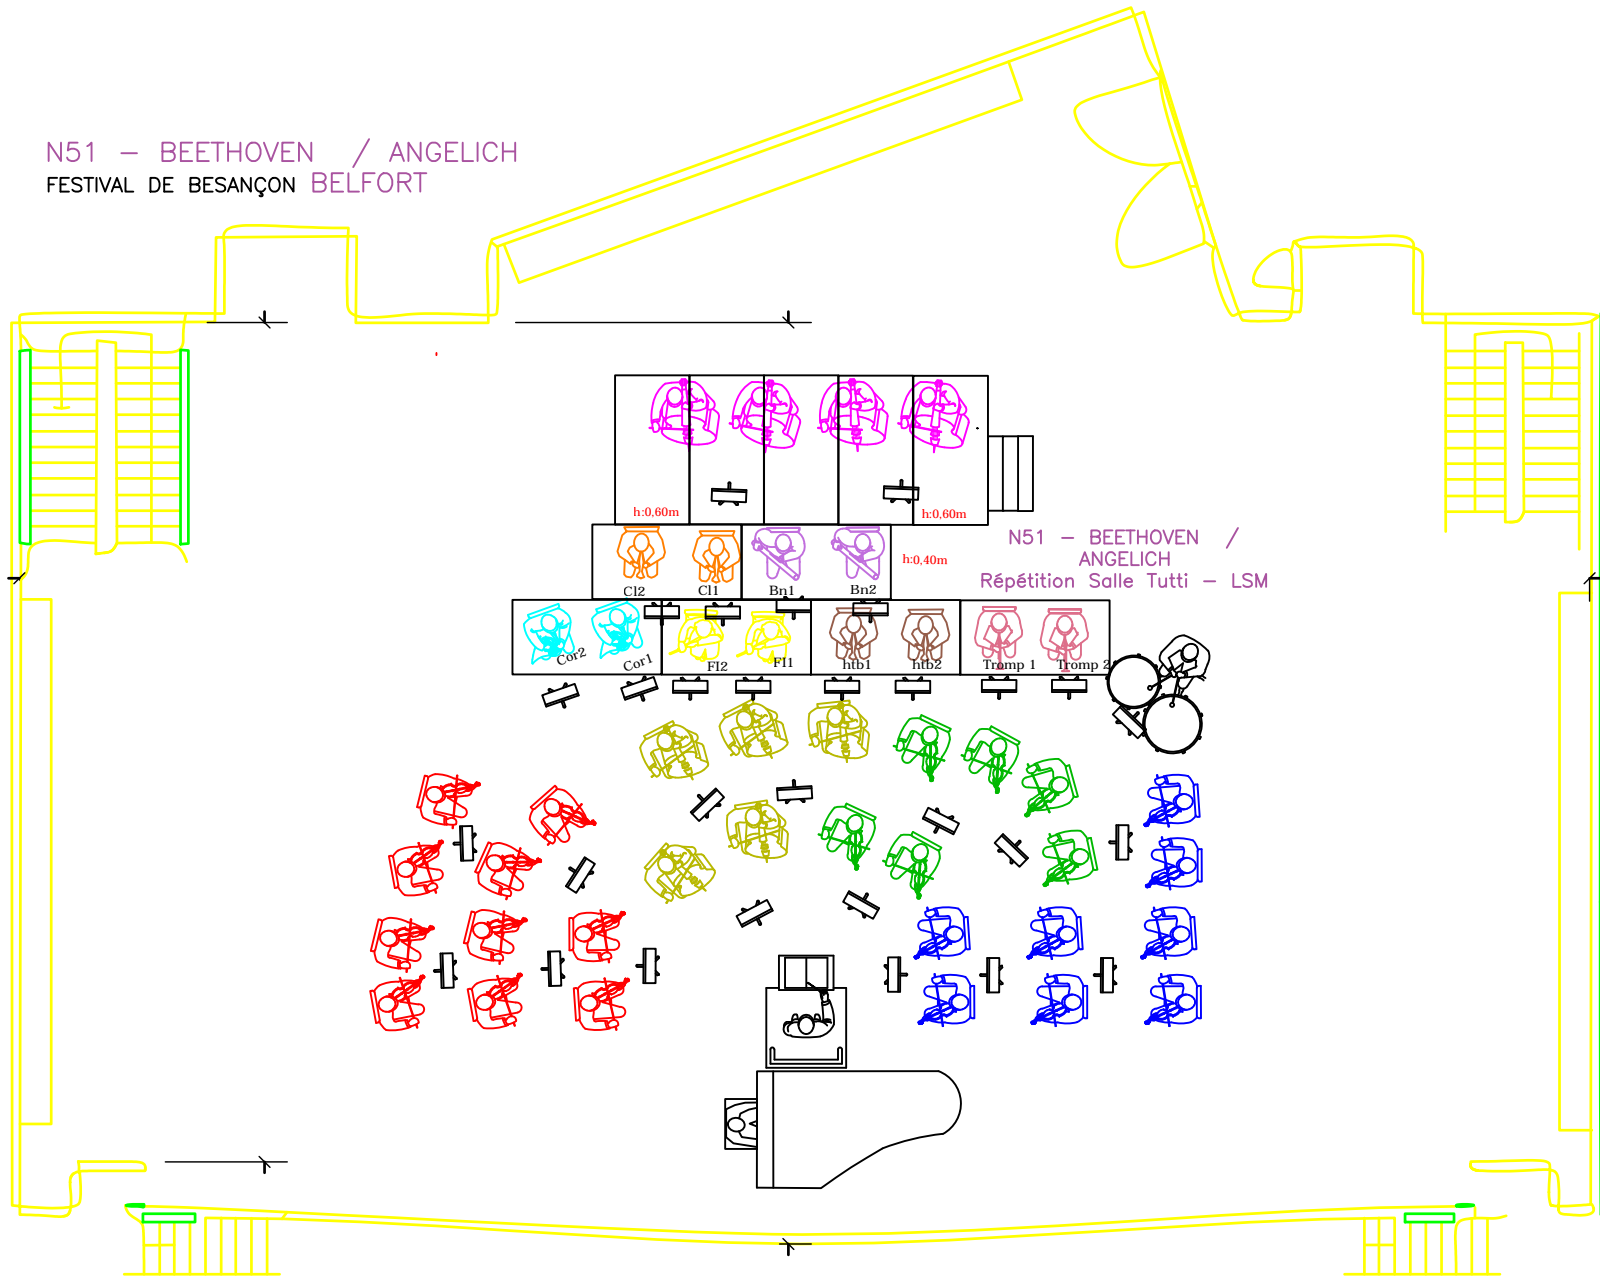

N51 – BEETHOVEN / ANGELICH  
FESTIVAL DE BESANÇON BELFORT

N51 – BEETHOVEN / ANGELICH  
Répétition Salle Tutti – LSM

-     
Hrn (2) Tromp (2) Cla (2)
-     
Bsn (2) Ob (2) Fl (2)
-     
Vc (5) altos (6) Bass (4)
-    
V1 (10) V2 (8)

Chaises : 41  
Pupitres : 30

11 Podiums 200X100