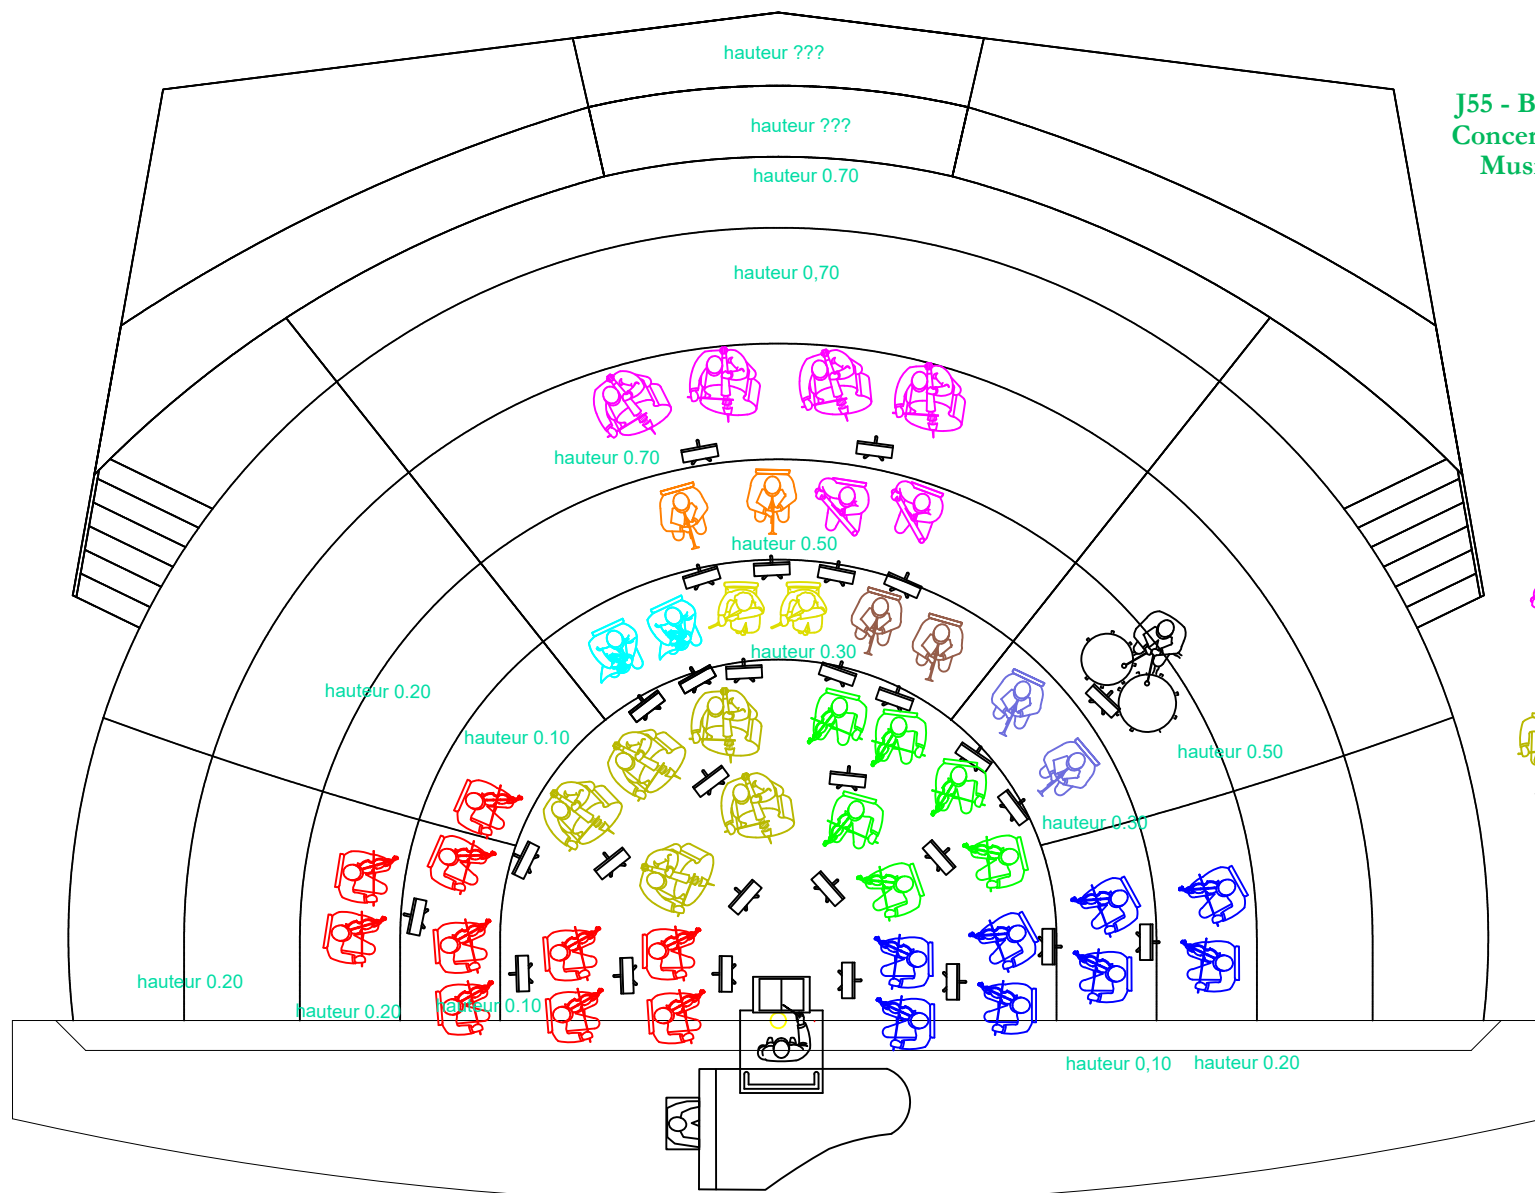

J55 - Beethoven - Impérial
Concert 11 Mars 2018 Seine
Musicale Ile SEGUIN

- | | | |
|---|---|--|
|  |  |  |
| Hrn | Tromp | cla |
|  |  |  |
| Bsn1 | Ob | Fl |
|  |  |  |
| Vlc | alto | Bass |
|  |  | |
| Vln1-1 | Vln1-2 | |