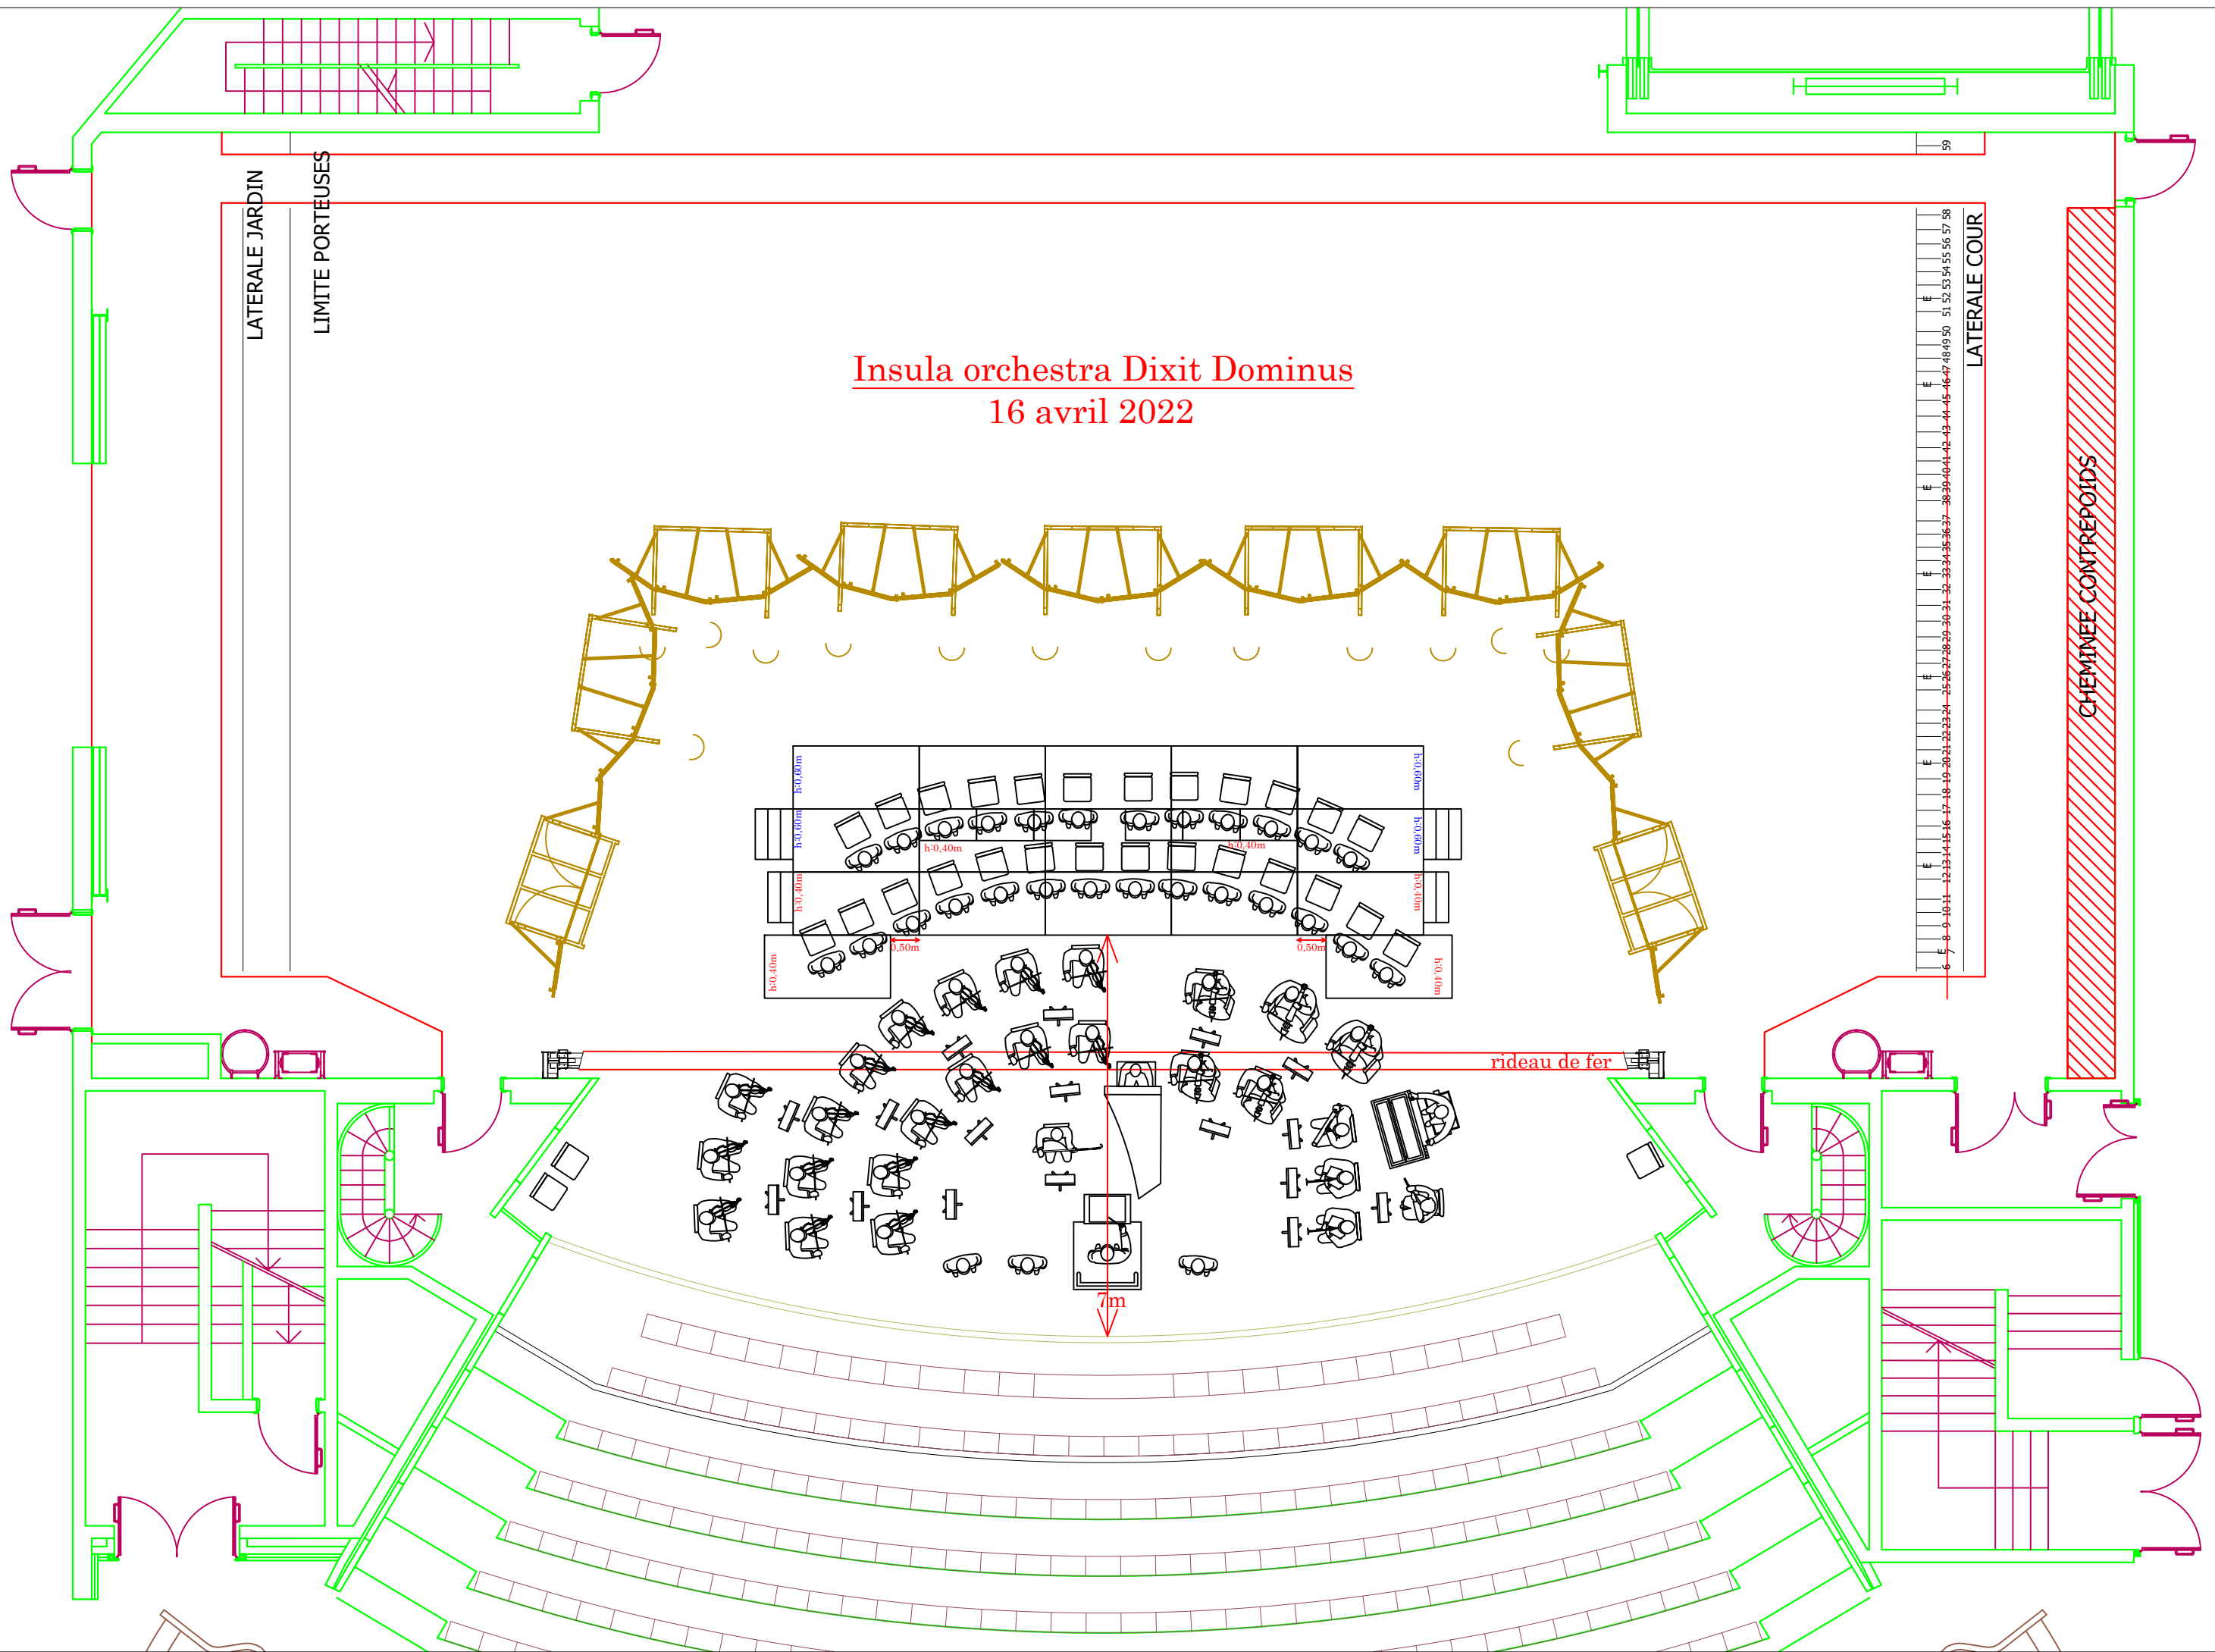

Insula orchestra Dixit Dominus  
16 avril 2022

LATERALE JARDIN  
LIMITE PORTEUSES

59  
58  
57  
56  
55  
54  
53  
52  
51  
50  
49  
48  
47  
46  
45  
44  
43  
42  
41  
40  
39  
38  
37  
36  
35  
34  
33  
32  
31  
30  
29  
28  
27  
26  
25  
24  
23  
22  
21  
20  
19  
18  
17  
16  
15  
14  
13  
12  
11  
10  
9  
8  
7  
6  
5  
4  
3  
2  
1  
0

LATERALE COUR

CHEMINÉE CONTREPOIDS

rideau de fer

7m

h=0,40m

h=0,80m

h=0,40m

h=0,40m