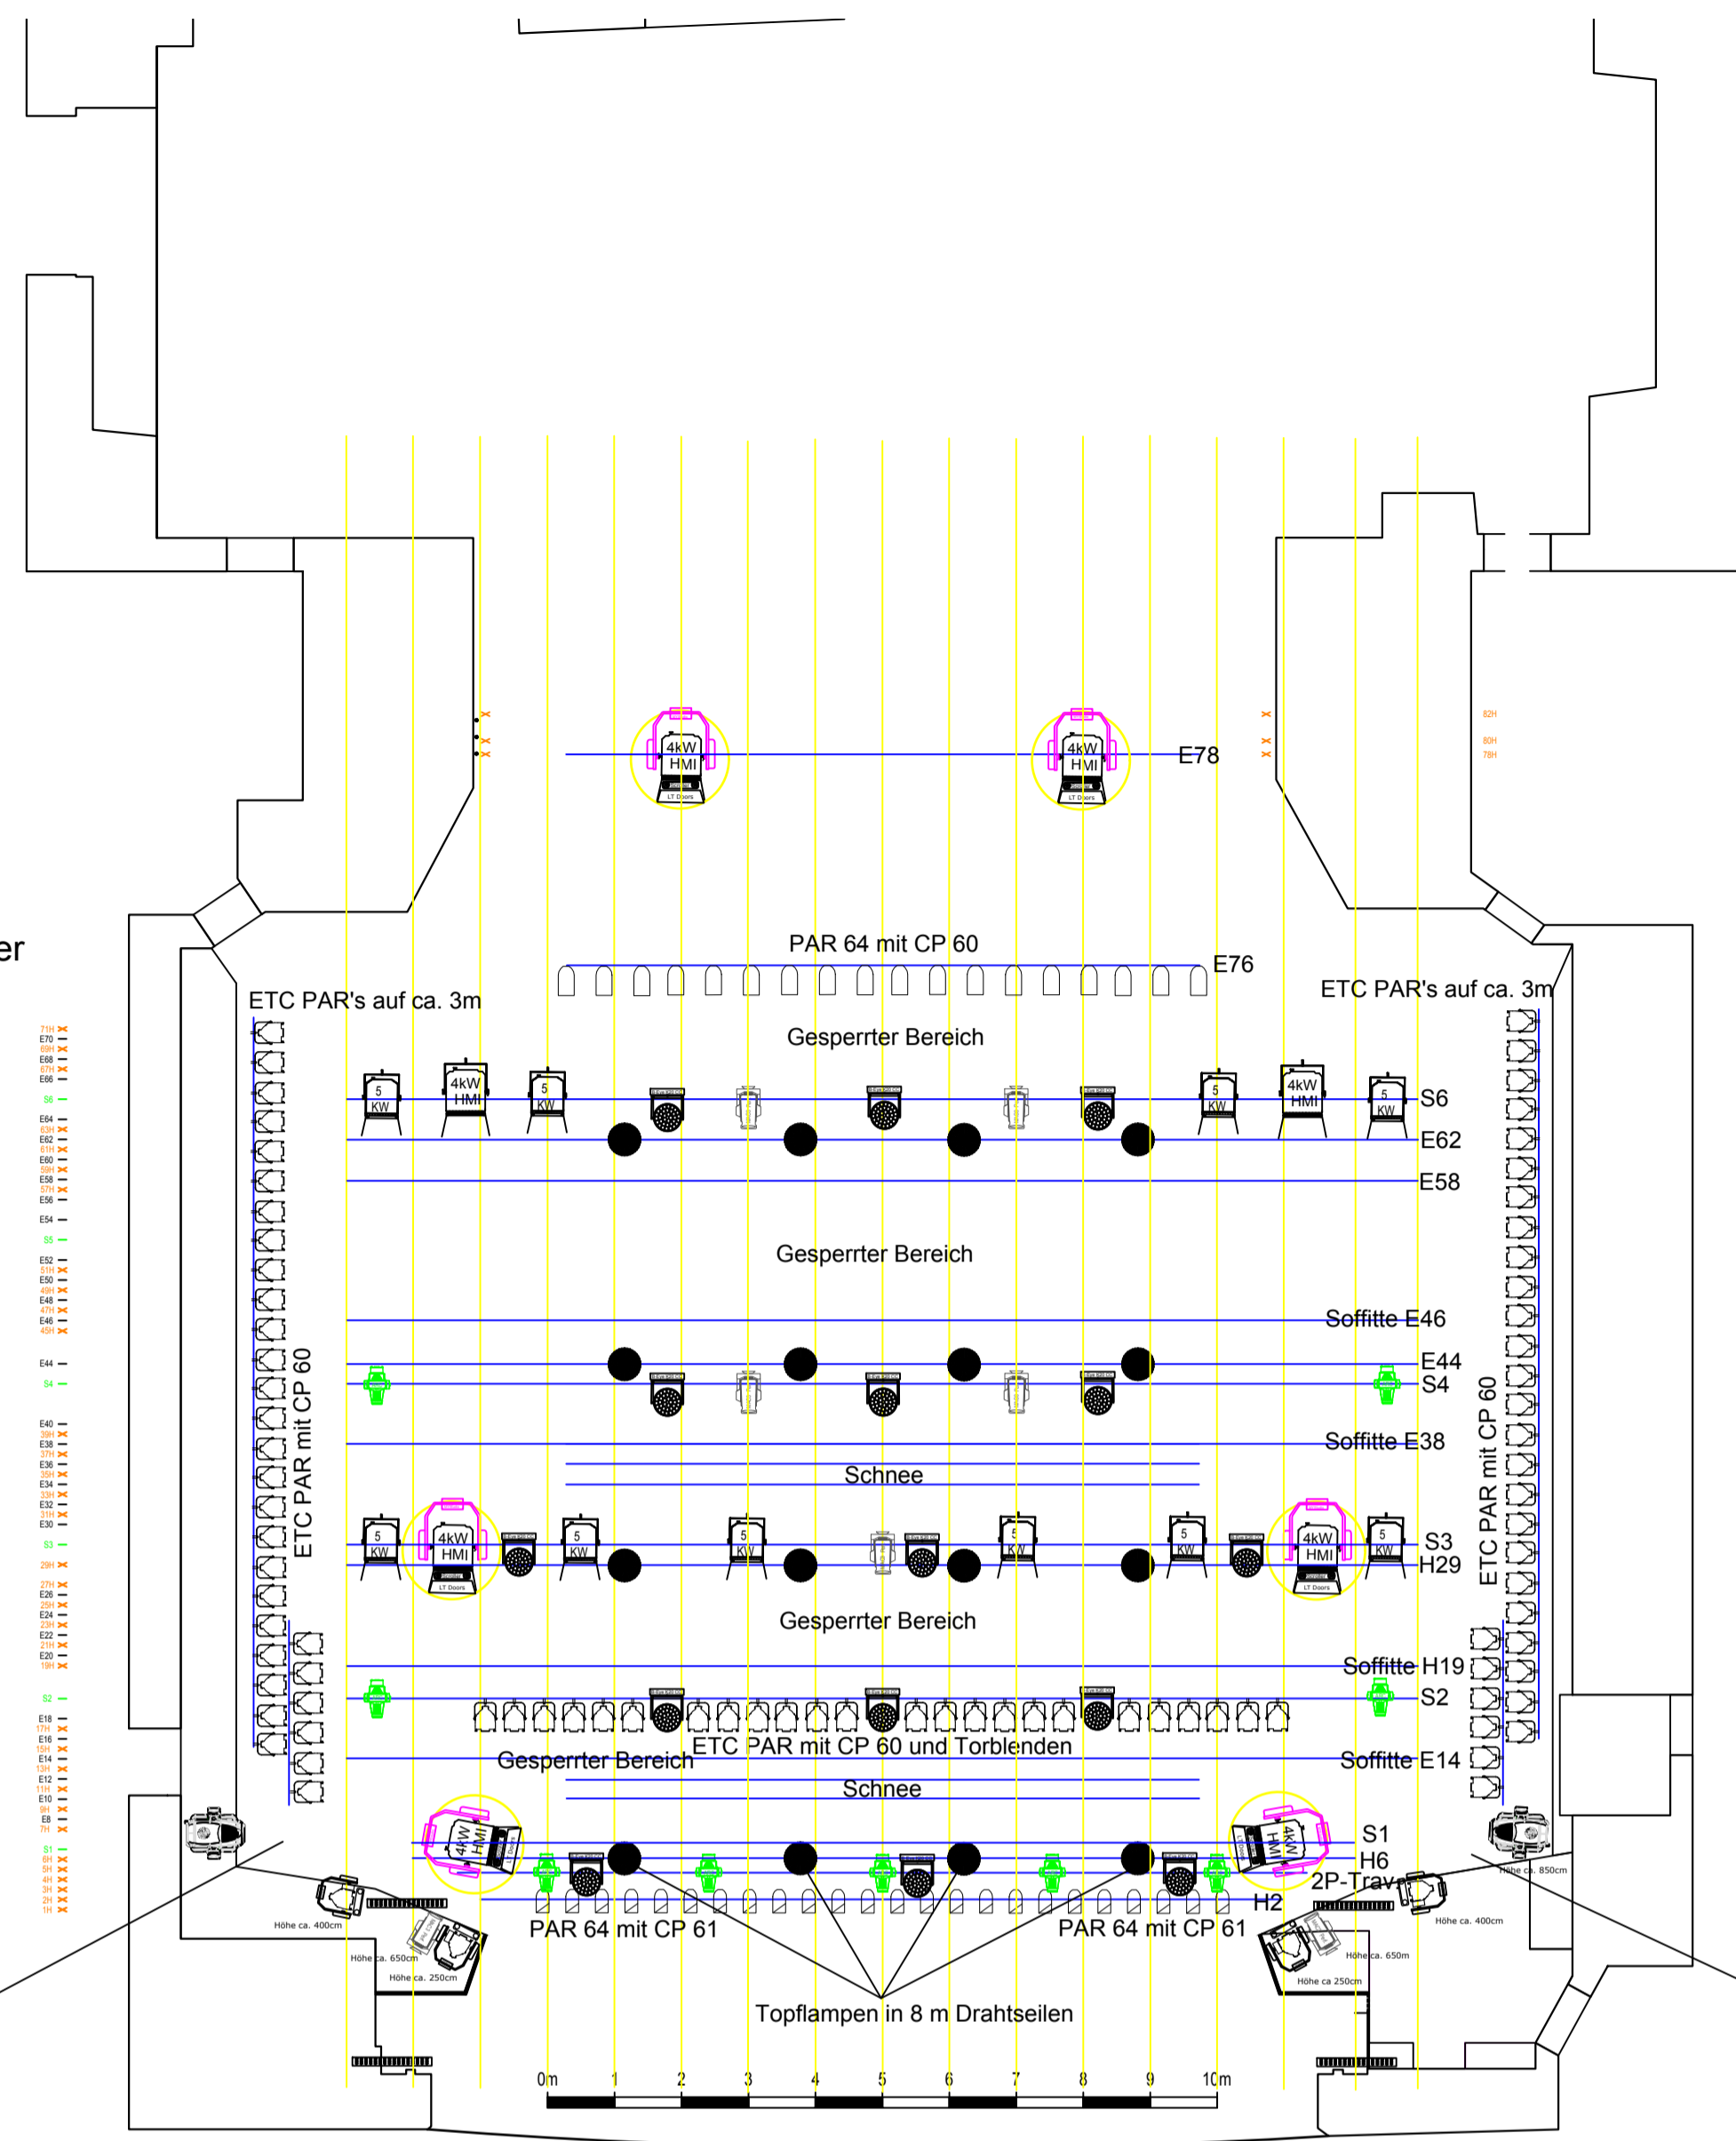

Zusätzliche Geräte bzw. Scheinwerfer
 Unterbühne: 2 x 2,5 kW Arri HMI
 Bühne: 2 x 4 kW Arri HMI

Senkrechter Träger mit
 3 x 4 m LED warmweiß
 3 x 4 m LED kaltweiß

Senkrechter Träger mit
 3 x 4 m LED warmweiß
 3 x 4 m LED kaltweiß