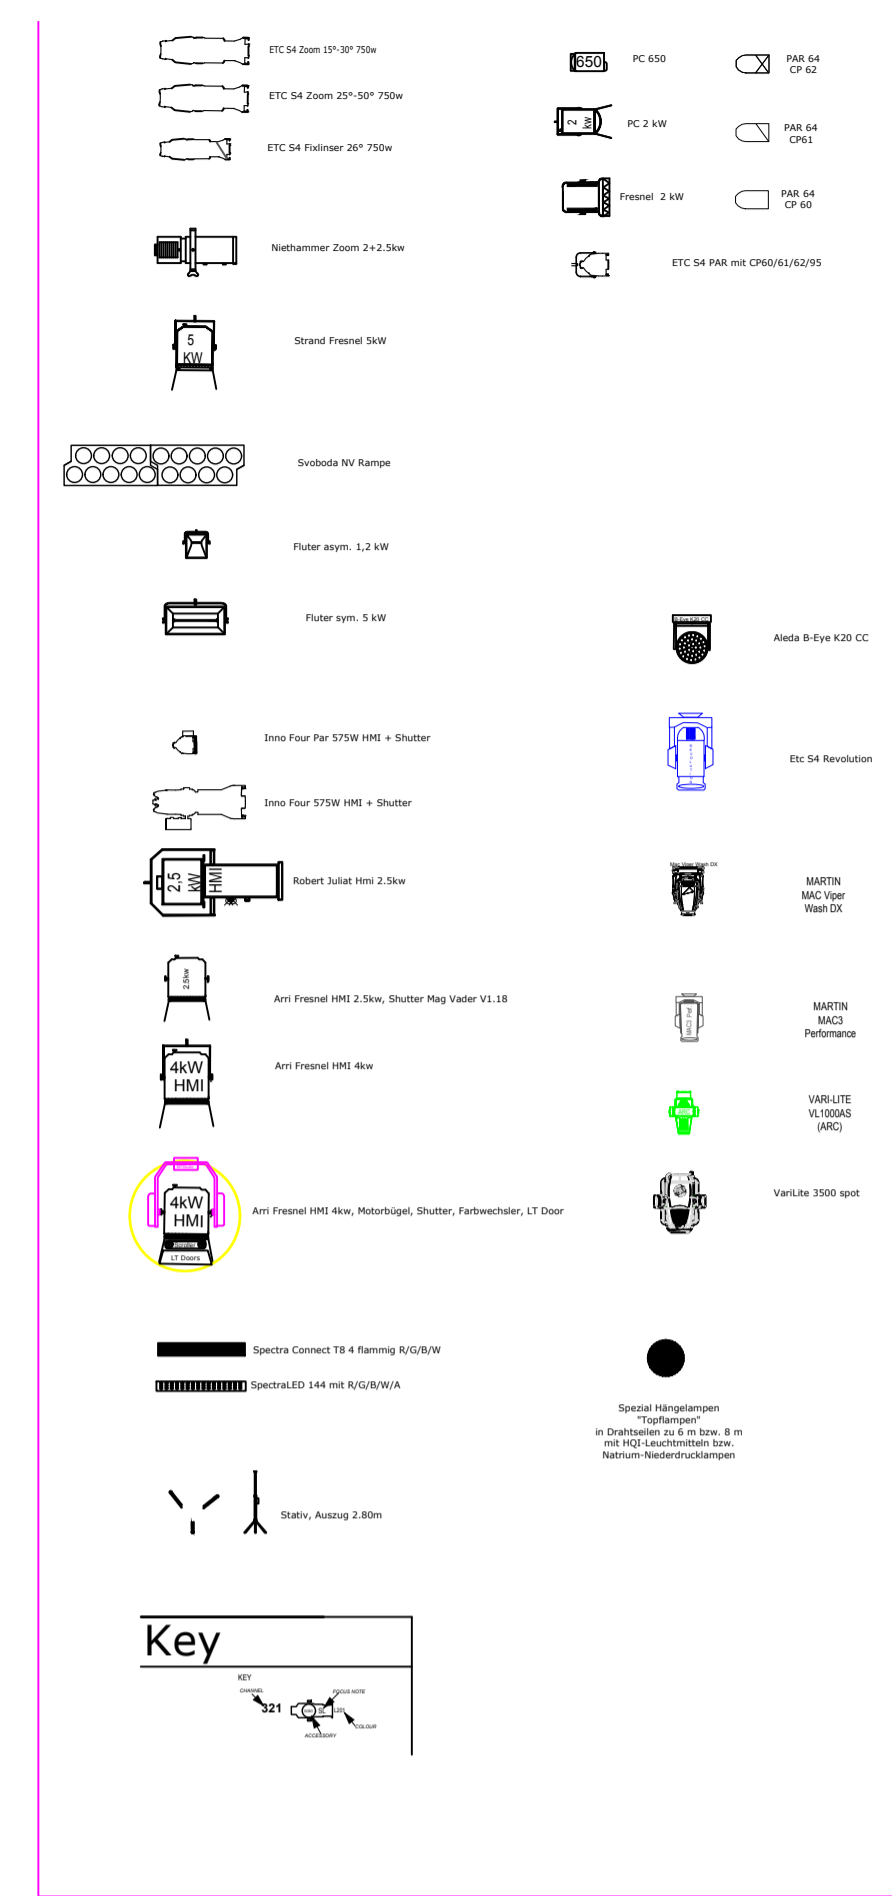

Zusätzliche Geräte bzw. Scheinwerfer
 Unterbühne: 2 x 2,5 kW Arri HMI
 Bühne: 2 x 4 kW Arri HMI

Senkrechter Träger mit
 3 x 4 m LED warmweiß
 3 x 4 m LED kaltweiß

Senkrechter Träger mit
 3 x 4 m LED warmweiß
 3 x 4 m LED kaltweiß