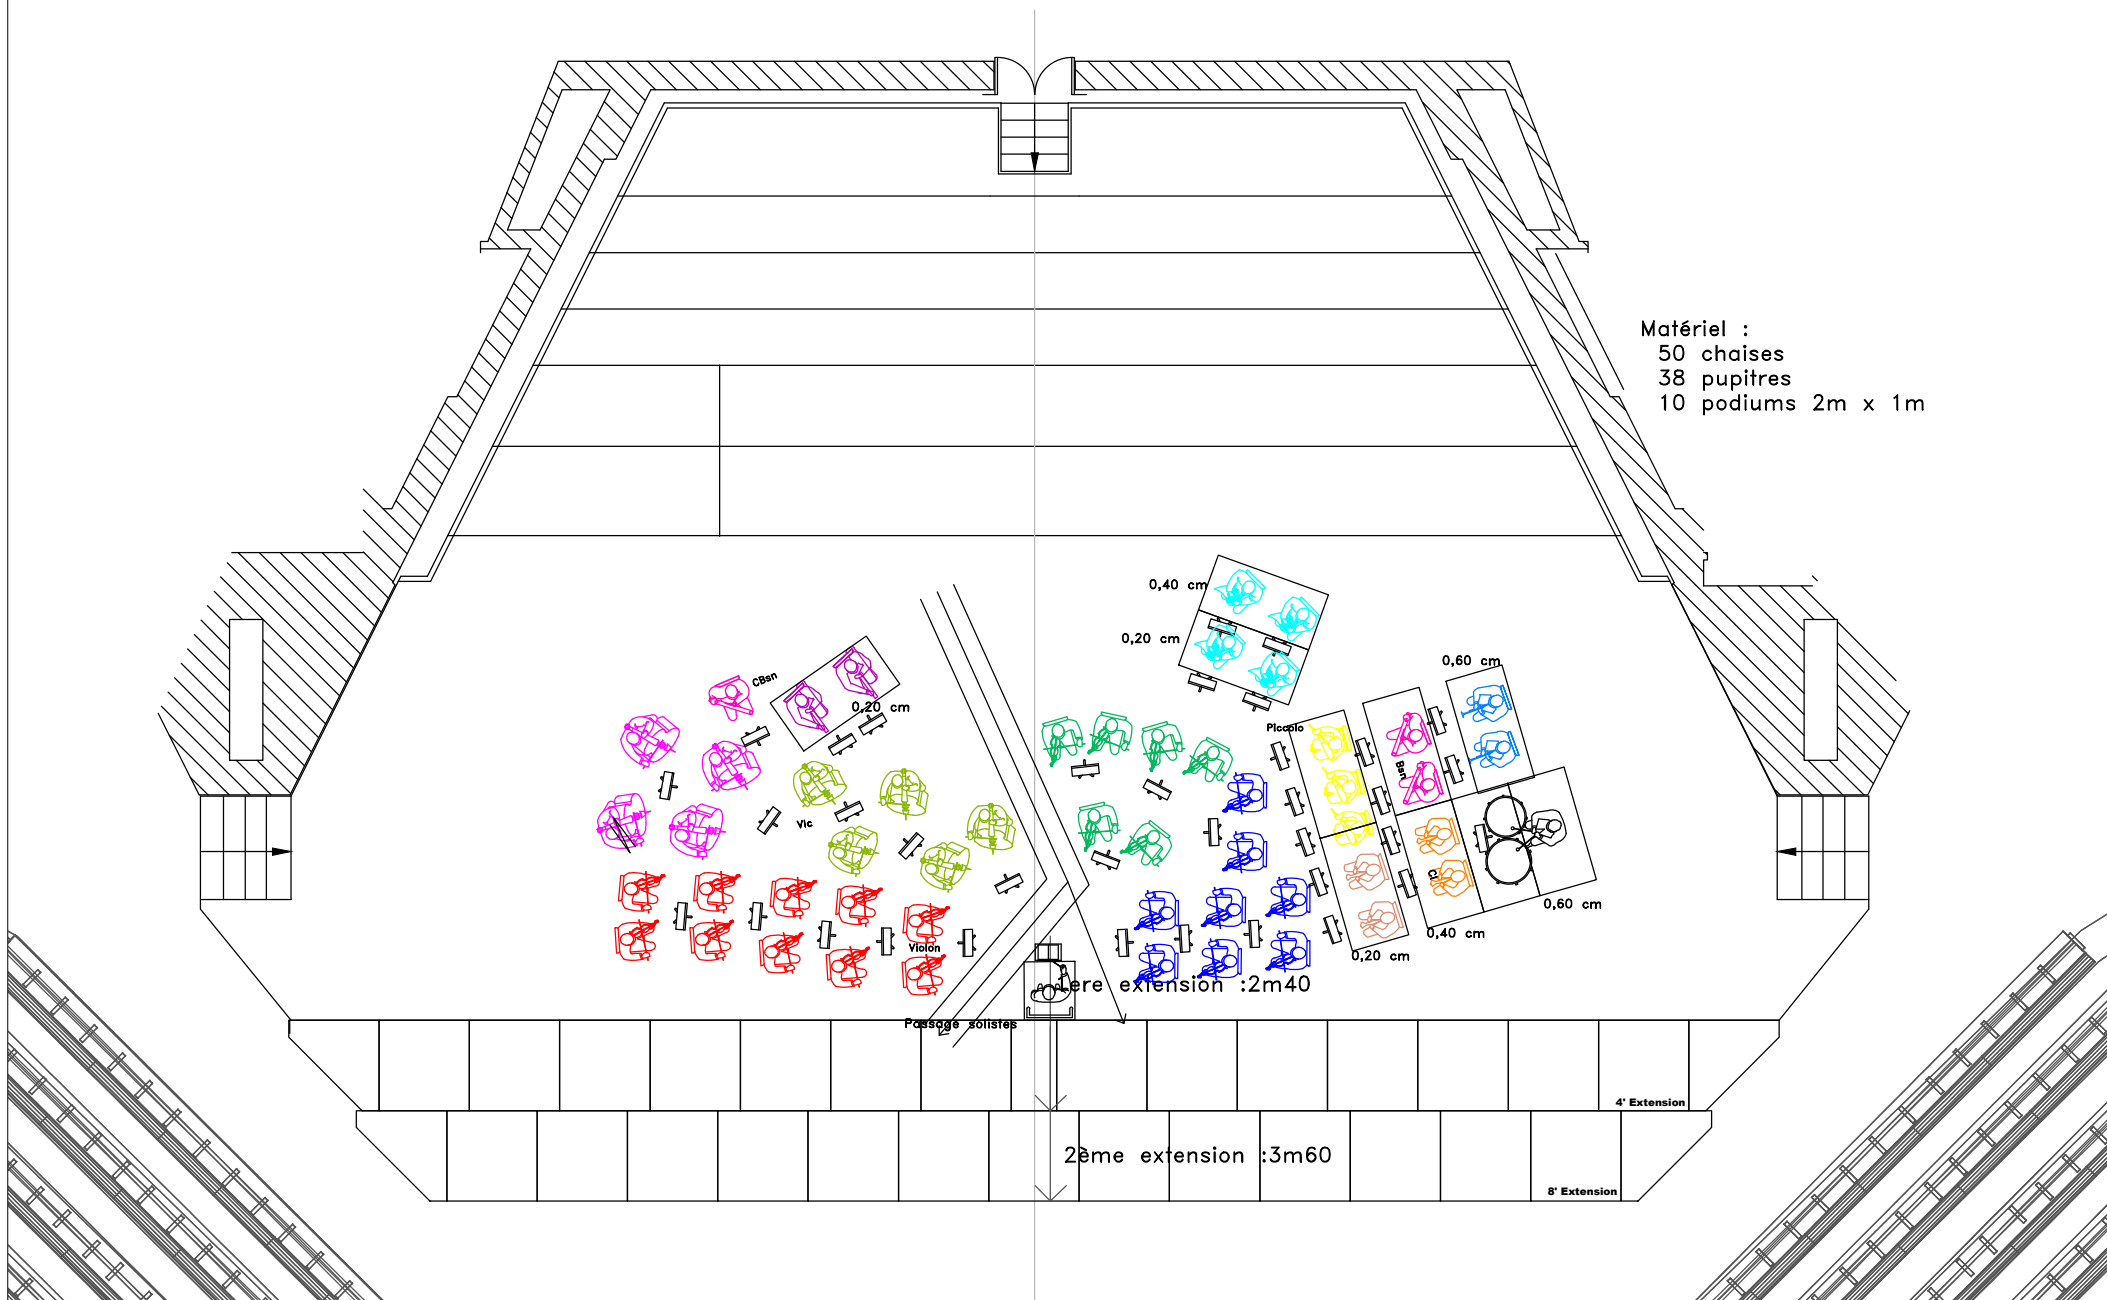

BARBICAN CONCERT HALL

Matériel :
 50 chaises
 38 pupitres
 10 podiums 2m x 1m