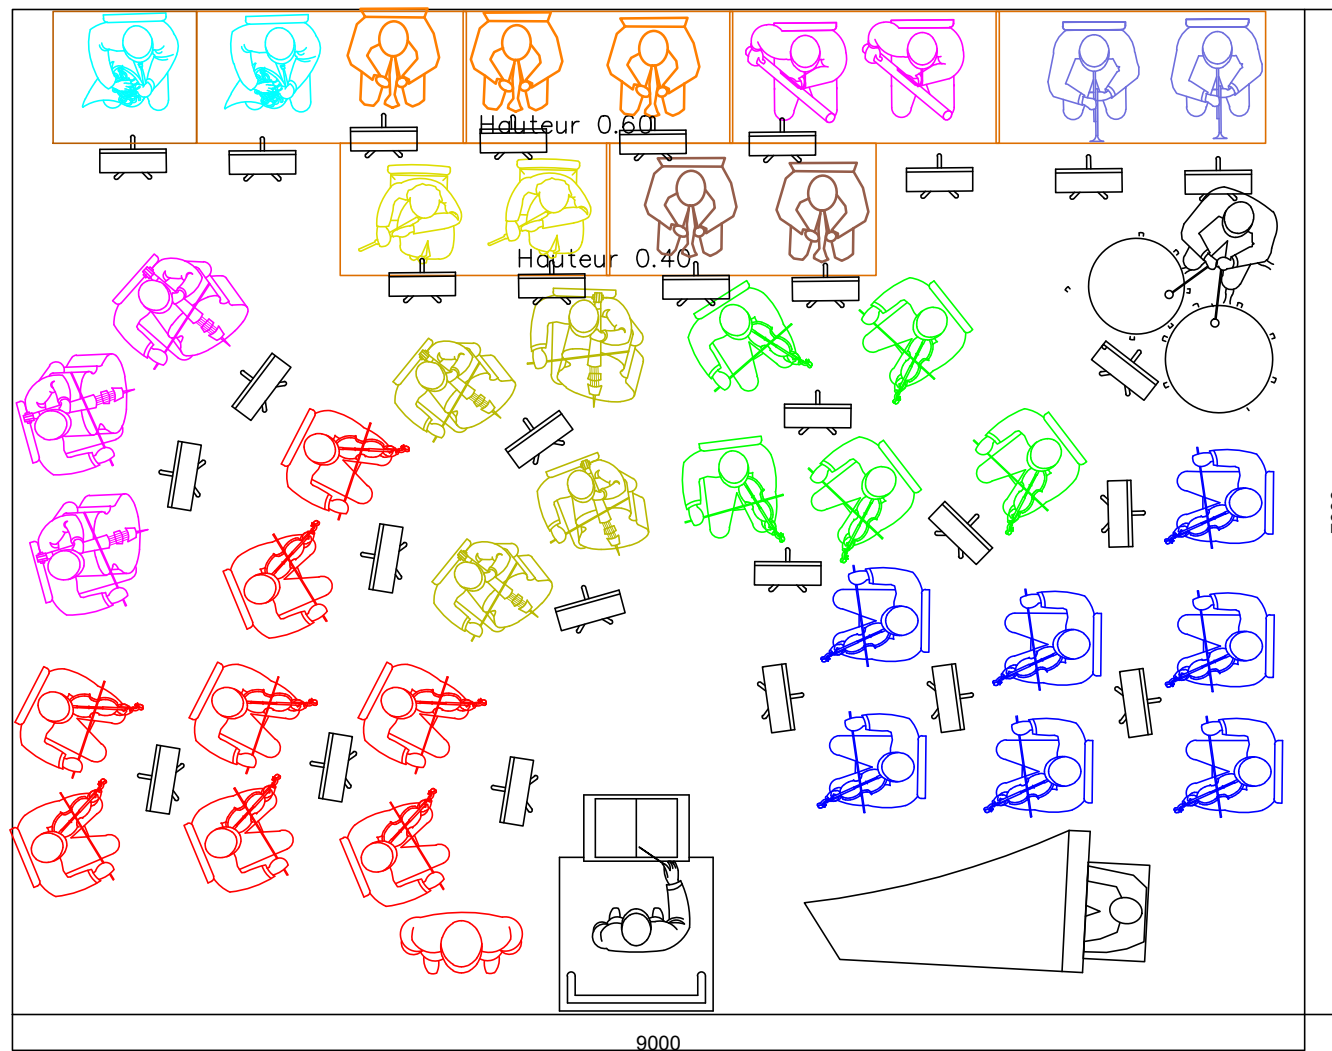

MOZART A PRAGUE

Février 2022 Chapelle Ste Trinité LYON

Hrn Tromp

Bsn1 Ob Fl kla

Vlc (4) altos (5) Bass (3)

Vln1 (8) Vln2 (7)

12 Podiums
2mx1m

1Podium
1mx1m

32 Pupitres
40 chaises + 3
chaises hautes