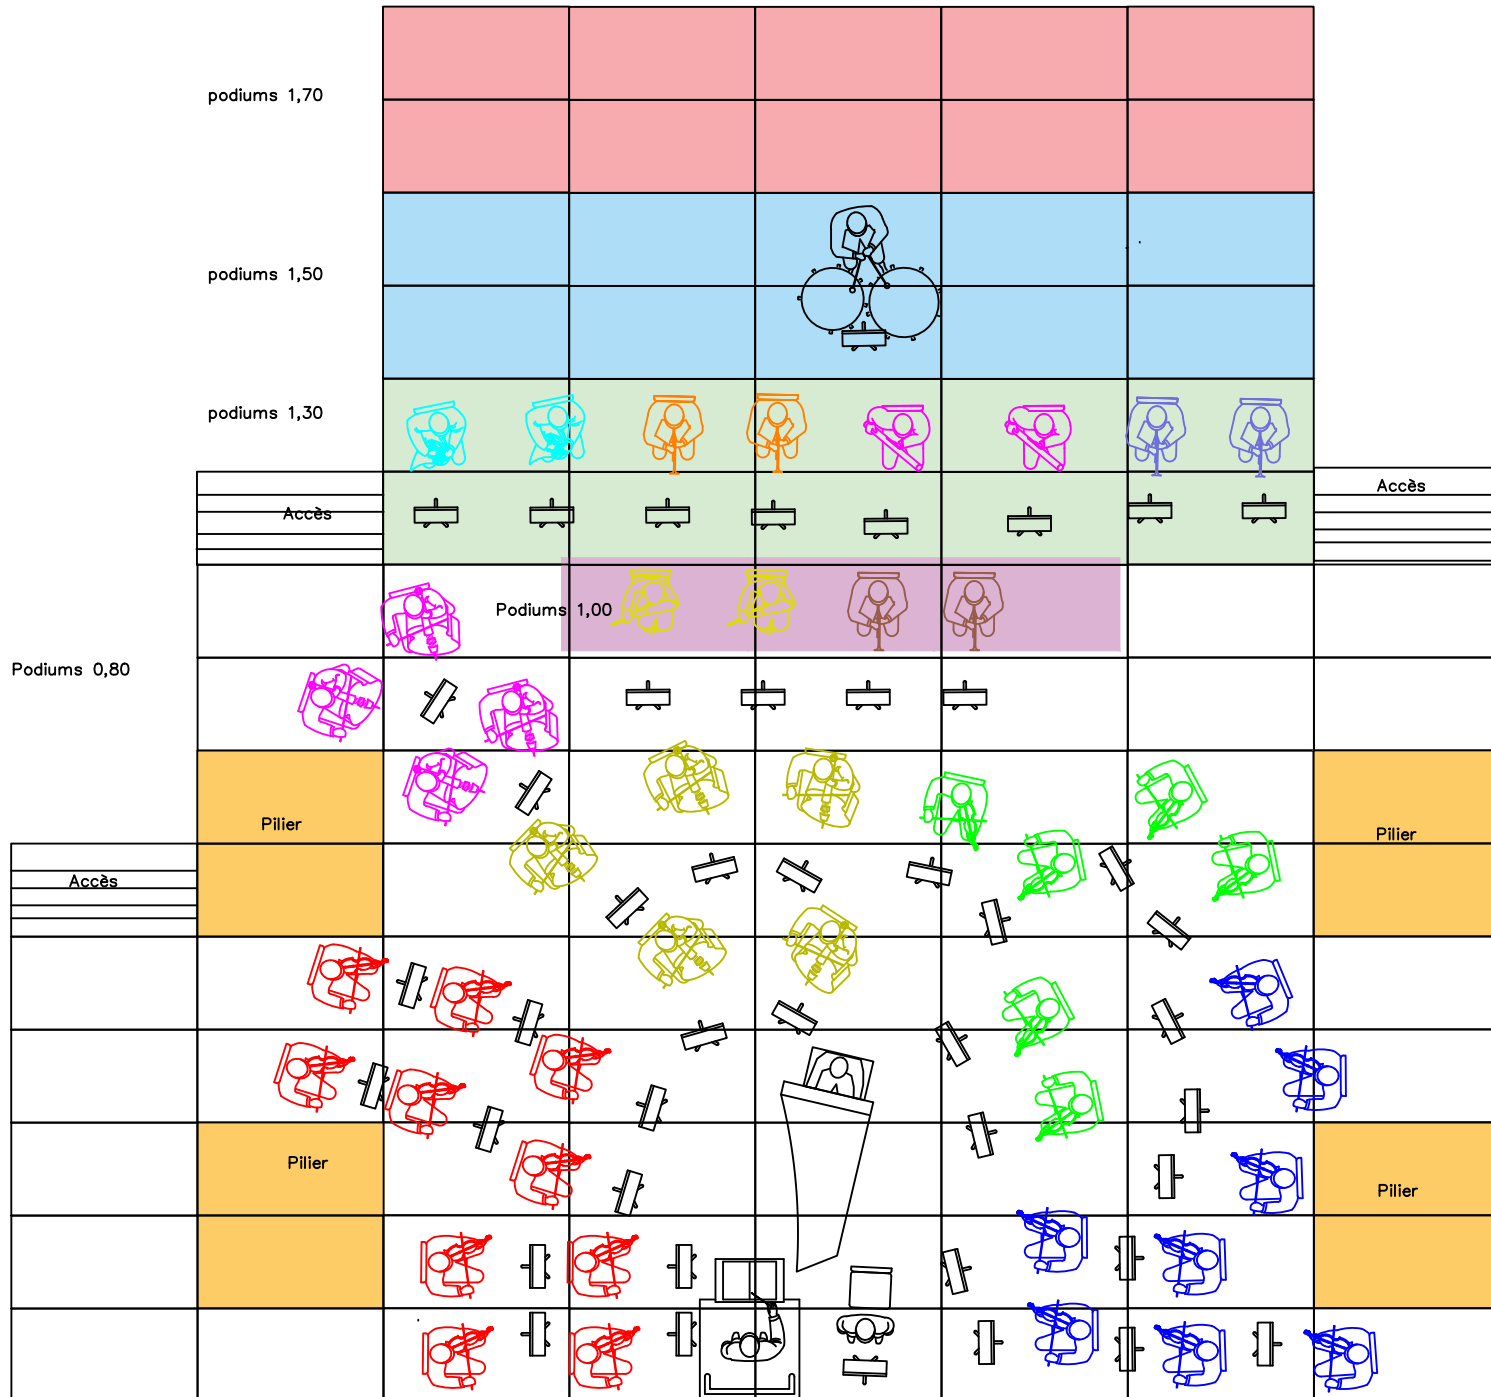

Concert Festival de LAON

Schumann, Mendelssohn

INSULA ORCHESTRA

26 Septembre 2020

Hrn **Tromp**

Bsn1 **Ob** **Fl** **kla**

Vlc **altos** **Bass**

Vln-1 **Vln-2**

50 Pupitres

45 chaises