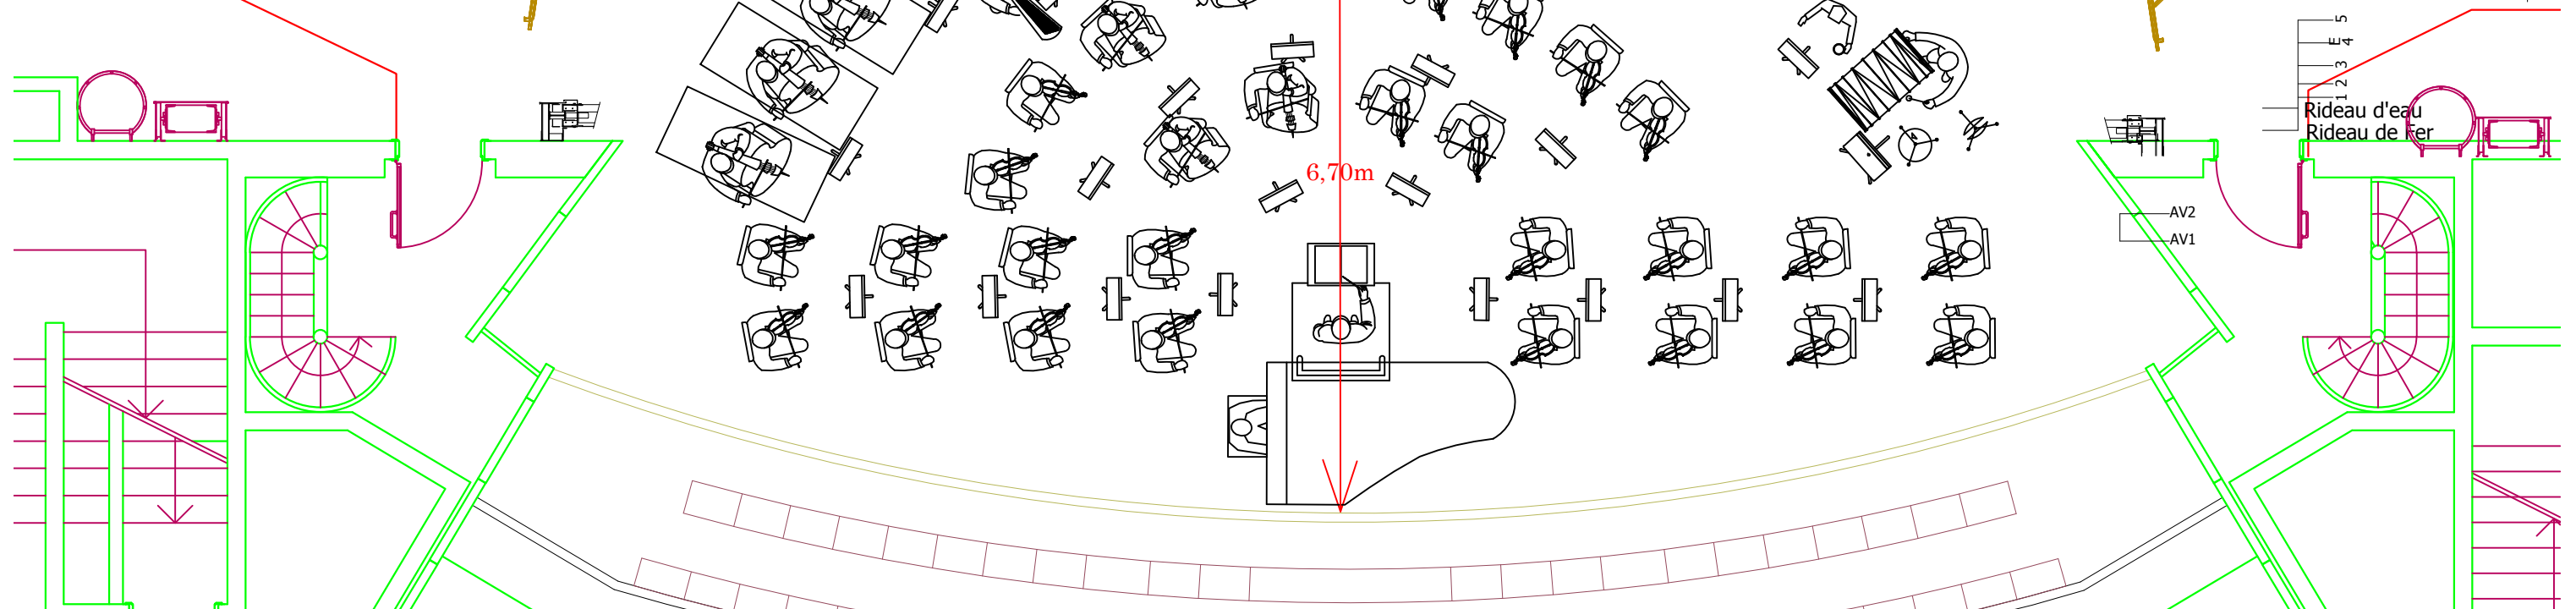

Insula Orchestra 29 janvier 2019

LATERALE JARDIN

LIMITE PORTEUSES

Rideau d'eau  
Rideau de fer

AV2  
AV1

6,70m

11m70

h:0,60m

h:0,40m

h:0,40m

h:0,40m

h:0,40m

h:0,40m

h:0,40m

h:0,40m

h:0,40m

h:0,40m

h:0,60m

h:0,60m

h:0,40m

h:0,40m